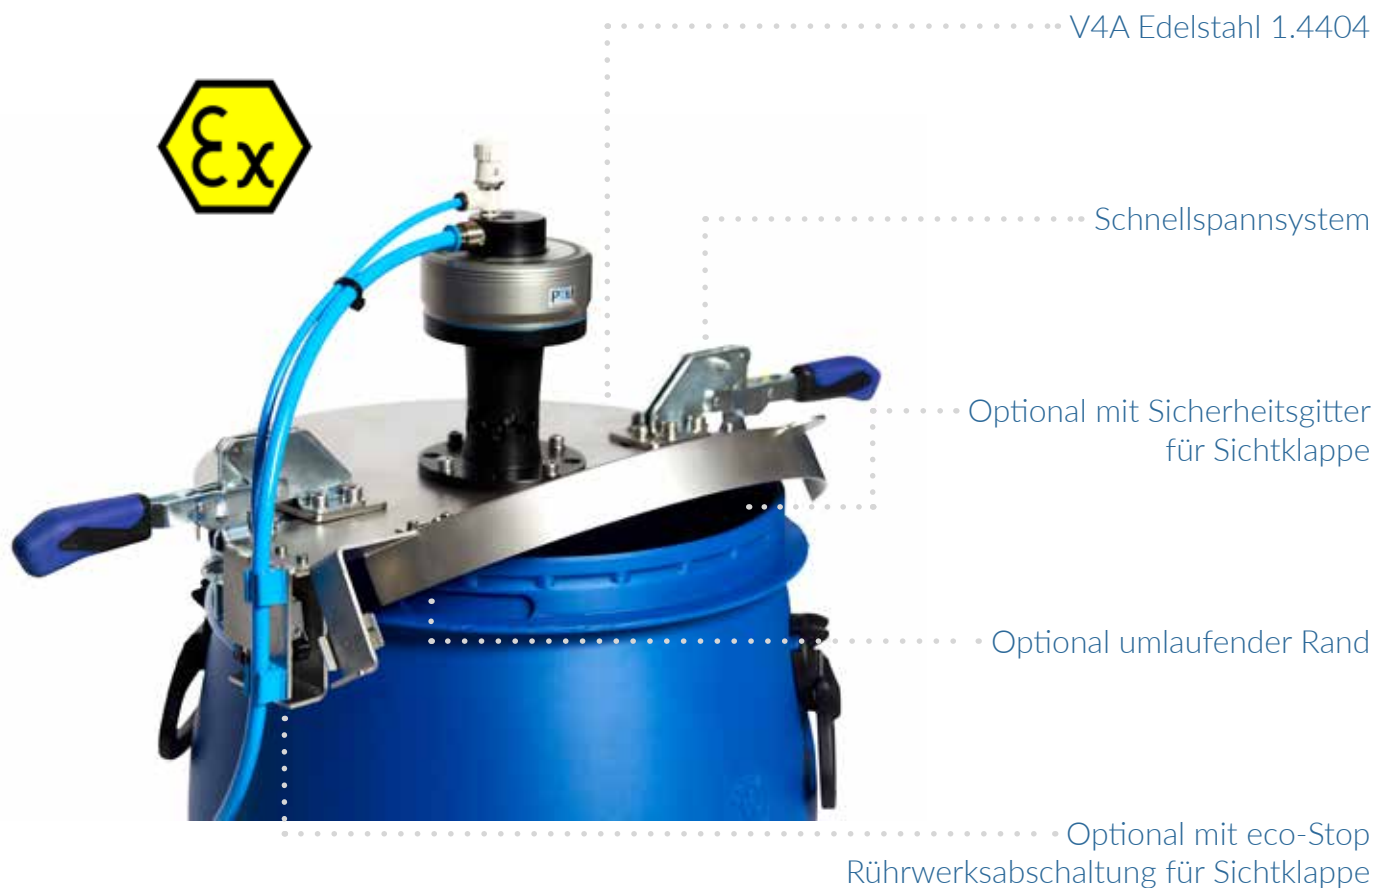

Antriebs- und Rührwerkstechnik für

CHEMIE | FOOD | PHARMA | KOSMETIK | AUTOMATION

Deckel eco-Cap

	Fassinnendurchmesser	Sichtklappe
eco-Cap 10	262-286	keine
eco-Cap 30	310-370	eine 1/4
eco-Cap 200	460-600	zwei 1/4

Alle Maße in mm.

.....
WIR BRINGEN BEWEGUNG IN BESONDERE UMGEBUNGEN.
.....

Antriebs- und Rührwerkstechnik für

CHEMIE | FOOD | PHARMA | KOSMETIK | AUTOMATION

Deckel eco-Cap

PTM
mechatronics

Deckel geschlossen

Deckel mit einer 1/4 Klappe

Deckel mit zwei 1/4 Klappen

Sicherheitsgitter
für Sichtklappe

.....
WIR BRINGEN BEWEGUNG IN BESONDERE UMGEBUNGEN.
.....