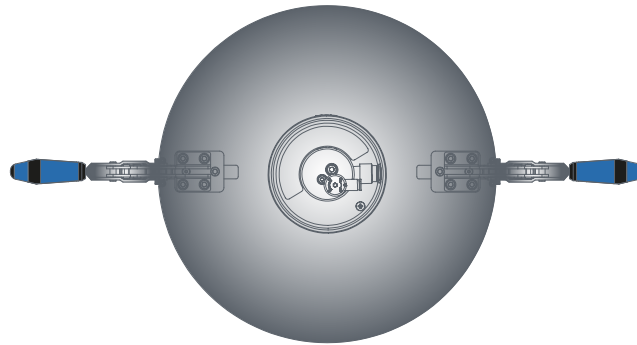

Antriebs- und Rührwerkstechnik für

CHEMIE | FOOD | PHARMA | KOSMETIK | AUTOMATION

Deckel eco-Cap

	Fassinnendurchmesser	Sichtklappe
eco-Cap 10	262-286	keine
eco-Cap 30	310-370	eine 1/4
eco-Cap 200	460-600	zwei 1/4

Alle Maße in mm.

.....
WIR BRINGEN BEWEGUNG IN BESONDERE UMGEBUNGEN.
.....

Antriebs- und Rührwerkstechnik für

CHEMIE | FOOD | PHARMA | KOSMETIK | AUTOMATION

Deckel eco-Cap

PTM
mechatronics

Deckel geschlossen

Deckel mit einer 1/4 Klappe

Deckel mit zwei 1/4 Klappen

Sicherheitsgitter
für Sichtklappe

.....
WIR BRINGEN BEWEGUNG IN BESONDERE UMGEBUNGEN.
.....