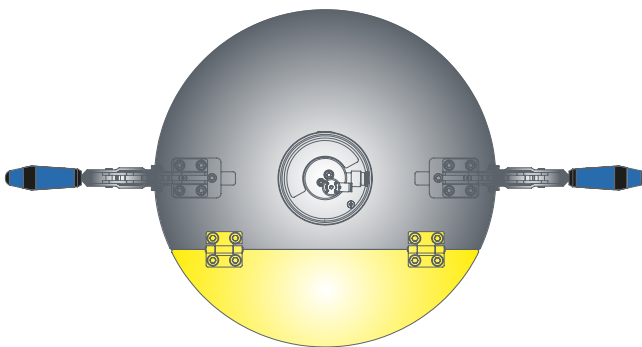

Antriebs- und Rührwerkstechnik für

CHEMIE | FOOD | PHARMA | KOSMETIK | AUTOMATION

Deckel eco-Cap

	Fassinnendurchmesser	Sichtklappe
eco-Cap 10	262-286	keine
eco-Cap 30	310-370	eine 1/4
eco-Cap 200	460-600	zwei 1/4

Alle Maße in mm.

.....
WIR BRINGEN BEWEGUNG IN BESONDERE UMGEBUNGEN.
.....

Antriebs- und Rührwerkstechnik für

CHEMIE | FOOD | PHARMA | KOSMETIK | AUTOMATION

Deckel eco-Cap

PTM
mechatronics

Deckel geschlossen

Deckel mit einer 1/4 Klappe

Deckel mit zwei 1/4 Klappen

Sicherheitsgitter
für Sichtklappe

.....
WIR BRINGEN BEWEGUNG IN BESONDERE UMGEBUNGEN.
.....