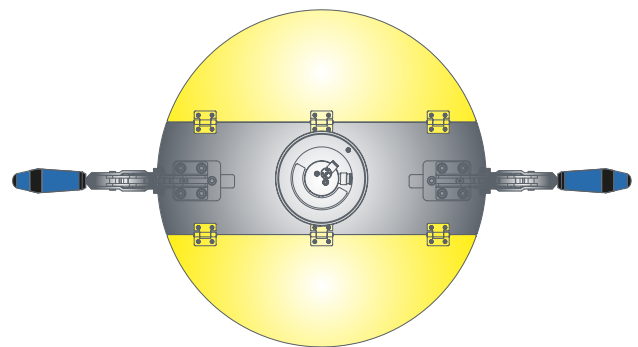

Antriebs- und Rührwerkstechnik für

CHEMIE | FOOD | PHARMA | KOSMETIK | AUTOMATION

Deckel eco-Cap

	Fassinnendurchmesser	Sichtklappe
eco-Cap 10	262-286	keine
eco-Cap 30	310-370	eine 1/4
eco-Cap 200	460-600	zwei 1/4

Alle Maße in mm.

.....
WIR BRINGEN BEWEGUNG IN BESONDERE UMGEBUNGEN.
.....

Antriebs- und Rührwerkstechnik für

CHEMIE | FOOD | PHARMA | KOSMETIK | AUTOMATION

Deckel eco-Cap

PTM
mechatronics

Deckel geschlossen

Deckel mit einer 1/4 Klappe

Deckel mit zwei 1/4 Klappen

Sicherheitsgitter
für Sichtklappe

.....
WIR BRINGEN BEWEGUNG IN BESONDERE UMGEBUNGEN.
.....